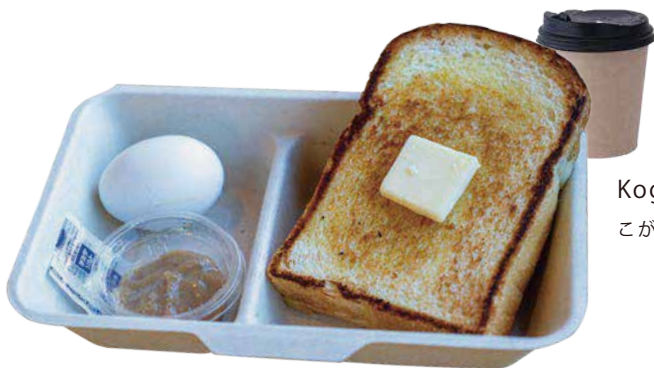

8:00-10:00 (L.O. 9:50)

TAKEOUT MORNING

[ドリンク付]

Kogasakabake morning set
こがさかベイクのパンドミモーニング

¥680
(税込 734)

Banana cinnamon honey toast
バナナシナモンハニートースト

¥780
(税込 842)

Bacon egg cheese toast
ベーコンエッグチーズトースト

¥880
(税込 950)

TOPPING

150(税込 165)

Butter toast
バタートースト

Vegetable soup
野菜スープ

200(税込 220)

Cinnamon sugar toast
シナモンシュガートースト

Bacon
ベーコン