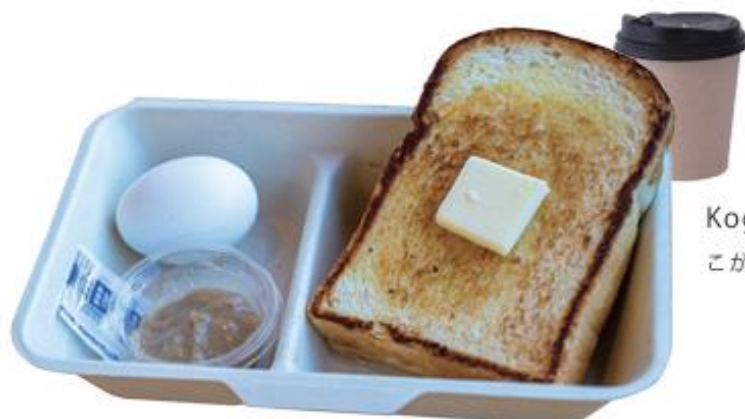

8:00-10:00 (L.O.9:50)

TAKEOUT MORNING

[ドリンク付]

Kogasakabake morning set
こがさかベイクのバンドミモーニング

¥680
(税込 734)