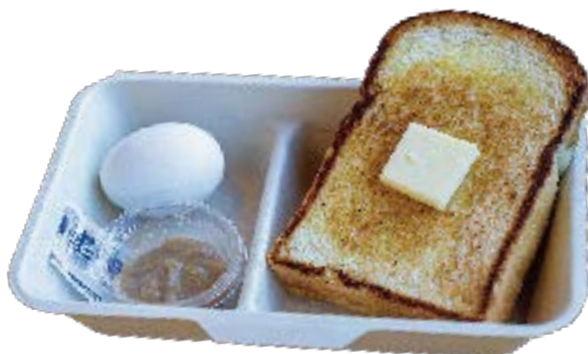

8:00-10:00 (L.O 9:50)

TAKEOUT MORNING

[ドリンク付]

Morning set
モーニングセット

¥580
(税込 626)

Banana cinnamon honey toast

バナナシナモンハニートースト

¥880 (税込 950)

Bacon egg cheese toast
w / Soup

ベーコンエッグチーズトースト

¥880 (税込 950)

TOPPING

150(税込 165)

Butter toast
バタートースト

Vegetable soup
野菜スープ

200(税込 220)